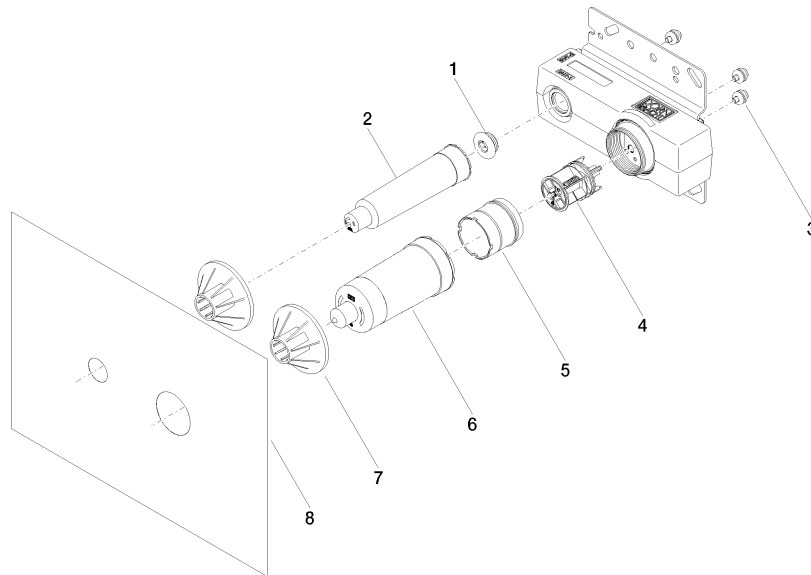

EDITION PRO UP-Wand-Einhandbatterie Mischer rechts -

35 870 970 90

- DR-Messing, bleifrei
- 2x Anschluss AG 1/2"
- 1x Abgang IG 1/2" für Wandauslauf
- 1x Abgang IG 1/2"
- 2x Rohbau-Schutzhauben
- Wasserschutz-Manschette
- Schalldämmung
- Stichmaß 100 mm

EDITION PRO UP-Wand-Einhandbatterie Mischer rechts -

35 870 970 90

Zertifikate

ACS_21 ACC LY 141.

EDITION PRO UP-Wand-Einhandbatterie Mischer rechts -

35 870 970 90

Ersatzteilstückliste

Nr.	Artikelnummer	Benennung	Verbaumenge	Lieferzeit
1	04 31 20 006 00 90	Stopfen	1	2
2	09 21 02 182 90	Kappe	1	2
3	90 23 01 091 00 90	Set	3	2
4	90 31 20 107 00 90	Stopfen	1	2
5	90 17 01 238 00 90	Huelse	1	2
6	09 21 02 182 90	Kappe	1	2
7	90 23 01 174 00 90	Huelse	2	2
8	04 14 03 074 01 90	Dichtungssatz	1	2