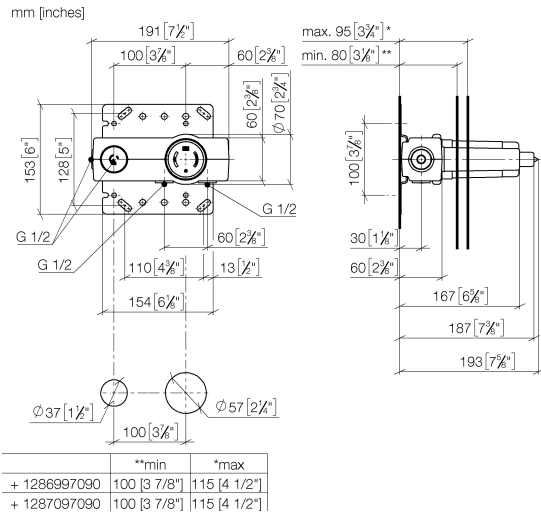

EDITION PRO UP-Wand-Einhandbatterie Mischer rechts -

35 870 970 90

- DR-Messing, bleifrei
- 2x Anschluss AG 1/2"
- 1x Abgang IG 1/2" für Wandauslauf
- 1x Abgang IG 1/2"
- 2x Rohbau-Schutzhauben
- Wasserschutz-Manschette
- Schalldämmung
- Stichmaß 100 mm

EDITION PRO UP-Wand-Einhandbatterie Mischer rechts -

35 870 970 90

Zertifikate

ACS_21 ACC LY 141.

EDITION PRO UP-Wand-Einhandbatterie Mischer rechts -

35 870 970 90

Ersatzteilstückliste

Nr.	Artikelnummer	Benennung	Verbaumenge	Lieferzeit
1	04 31 20 006 00 90	Stopfen	1	2
2	09 21 02 182 90	Kappe	1	2
3	90 23 01 091 00 90	Set	3	2
4	90 31 20 107 00 90	Stopfen	1	2
5	90 17 01 238 00 90	Huelse	1	2
6	09 21 02 182 90	Kappe	1	2
7	90 23 01 174 00 90	Huelse	2	2
8	04 14 03 074 01 90	Dichtungssatz	1	2